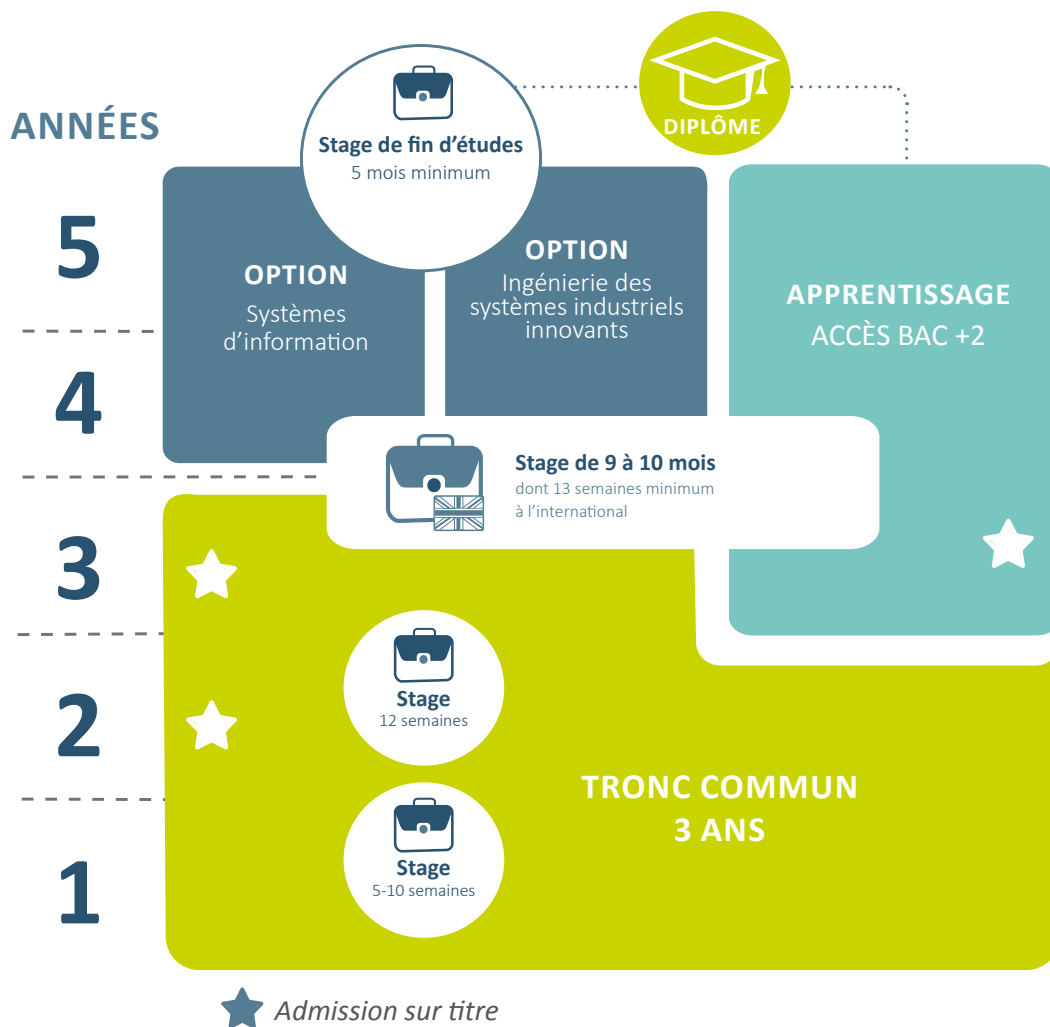

CENTRALE LILLE

FORMATION IG2I

Créée en 1992 par Centrale Lille, la formation IG2I est une formation d'ingénieur post-bac, spécialisée en génie informatique et industriel, basée à Lens.

La formation IG2I forme des ingénieurs en 5 ans autour de deux pôles d'excellence : les systèmes d'informations ainsi que les systèmes industriels innovants. Ouverts à l'ensemble des domaines liés aux process industriels, les élèves-ingénieurs sont en mesure d'assurer des responsabilités de concepteur de systèmes d'information, d'ingénieur réseaux, d'ingénieur en systèmes embarqués, d'ingénieur en informatique industrielle, d'ingénieur en automatisme ou de chef de projets. Ils sont aussi capables de créer ou de développer des entreprises, notamment dans le domaine des technologies des systèmes d'informations

Depuis 2013, l'IG2I propose également une voie par apprentissage, accessible au niveau bac+2.

Les apprentis-ingénieurs ont été recrutés par des entreprises des secteurs du service informatique, du transport ferroviaire, de la métallurgie, de la distribution ou encore de la Défense.